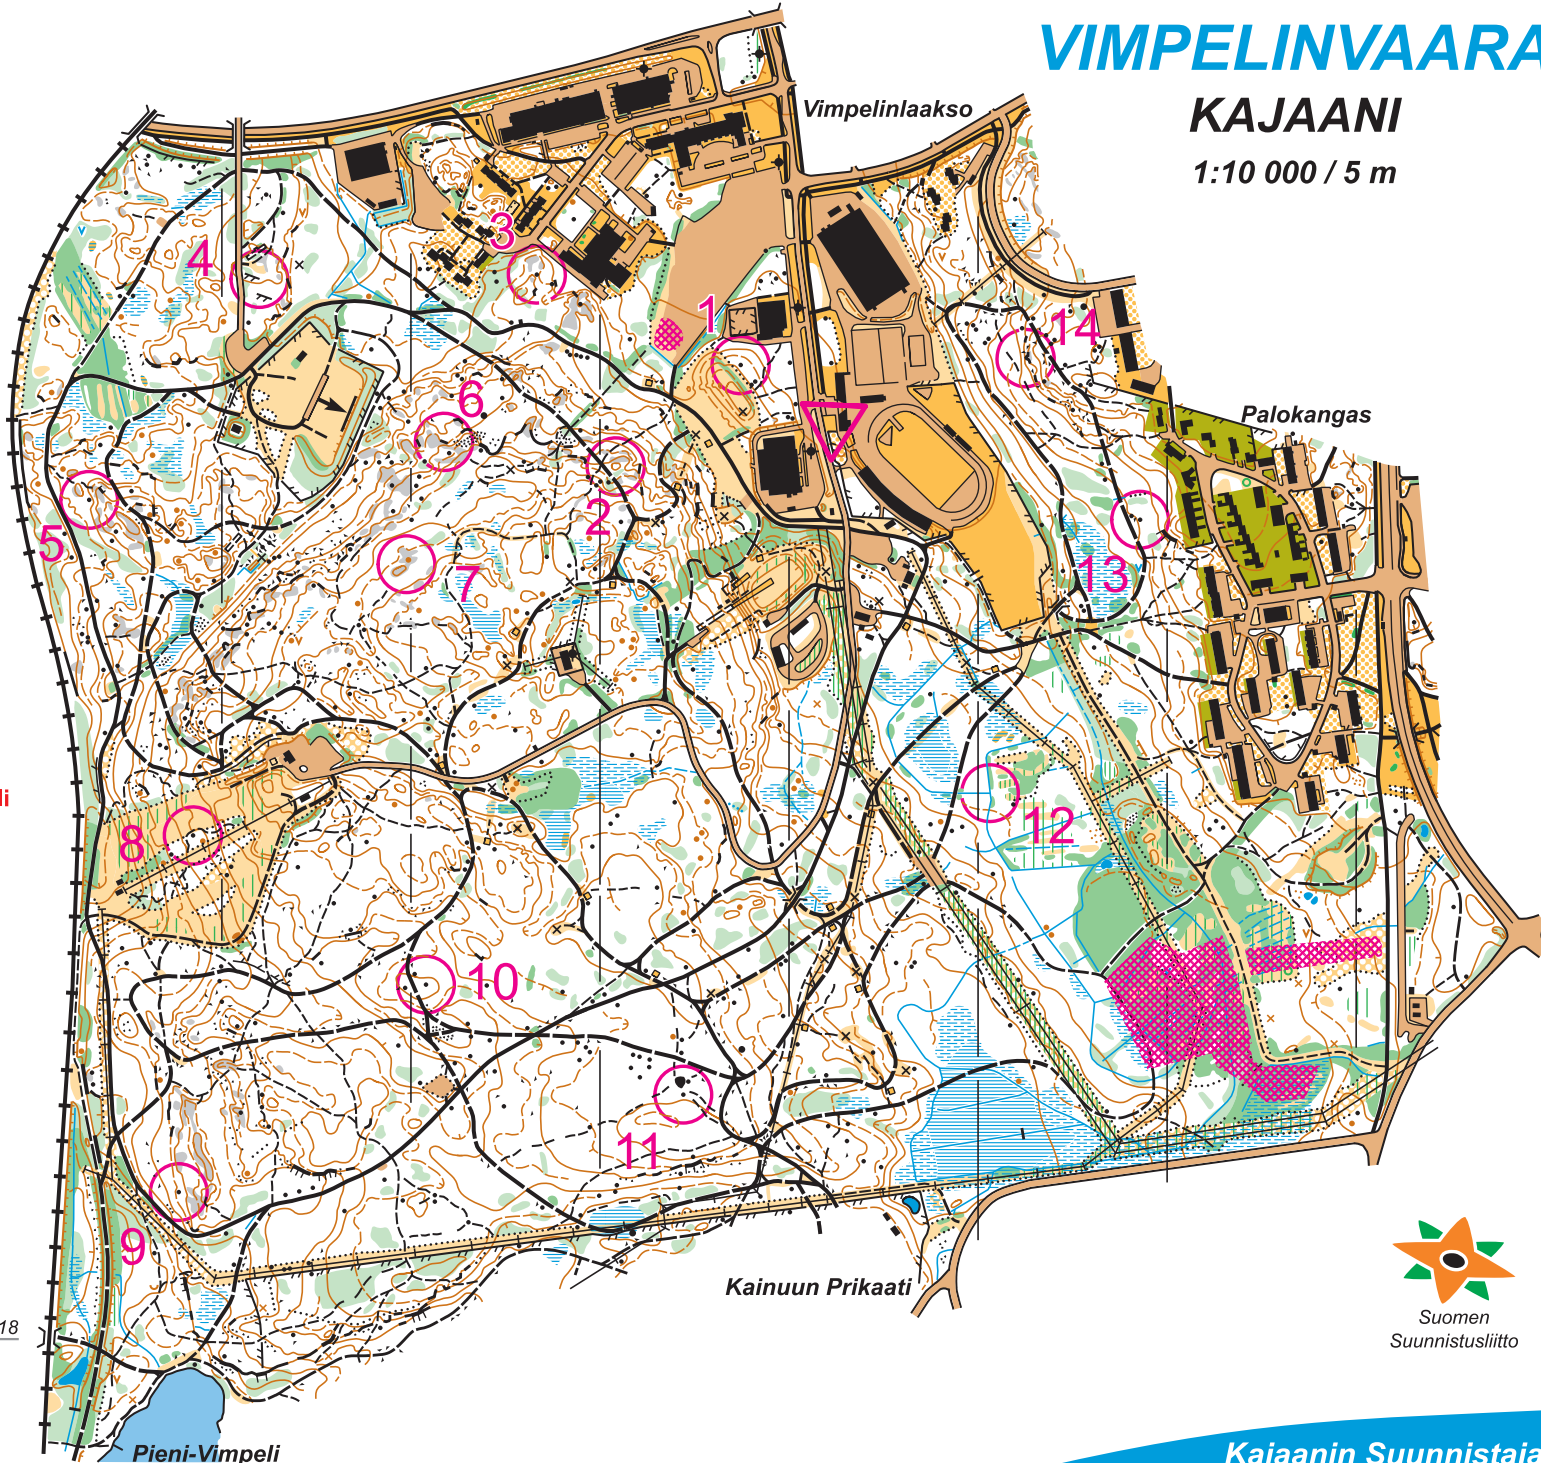

# VIMPELINVAARA

## KAJAANI

1:10 000 / 5 m

### MOBO: Kajaani Vimpeli

Lähtö: Urheilukeskus,  
kahvion oven edestä

1. Kivi
2. Kumpare
3. Kivi
4. Muurin pää
5. Kivi
6. Jyrkäne
7. Kumpareiden väli
8. Kivi
9. Kivi
10. Kivi
11. Eteläisempi kivi
12. Ojien risteys
13. Itäisempi kivi
14. Jyrkäne

Suomen  
Suunnistusliitto

SUUNNISTUSKARTTA 16 05 18

KARTOITUS ja MOBO-rata:  
Pasi Jokelainen 2016

MAPINE  
Stalu on maac

Pieni-Vimpeli

Kajaanin Suunnistajat